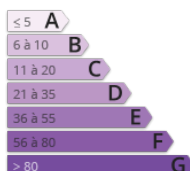

capitelle immobilier
17 Boulevard Pasteur
34110 MIREVAL
infos.capitelle@sfr.fr
Tel. : 06 12 52 13 53

<https://www.capitelle-immobilier.com/>

Notes de visites :

NC

NC